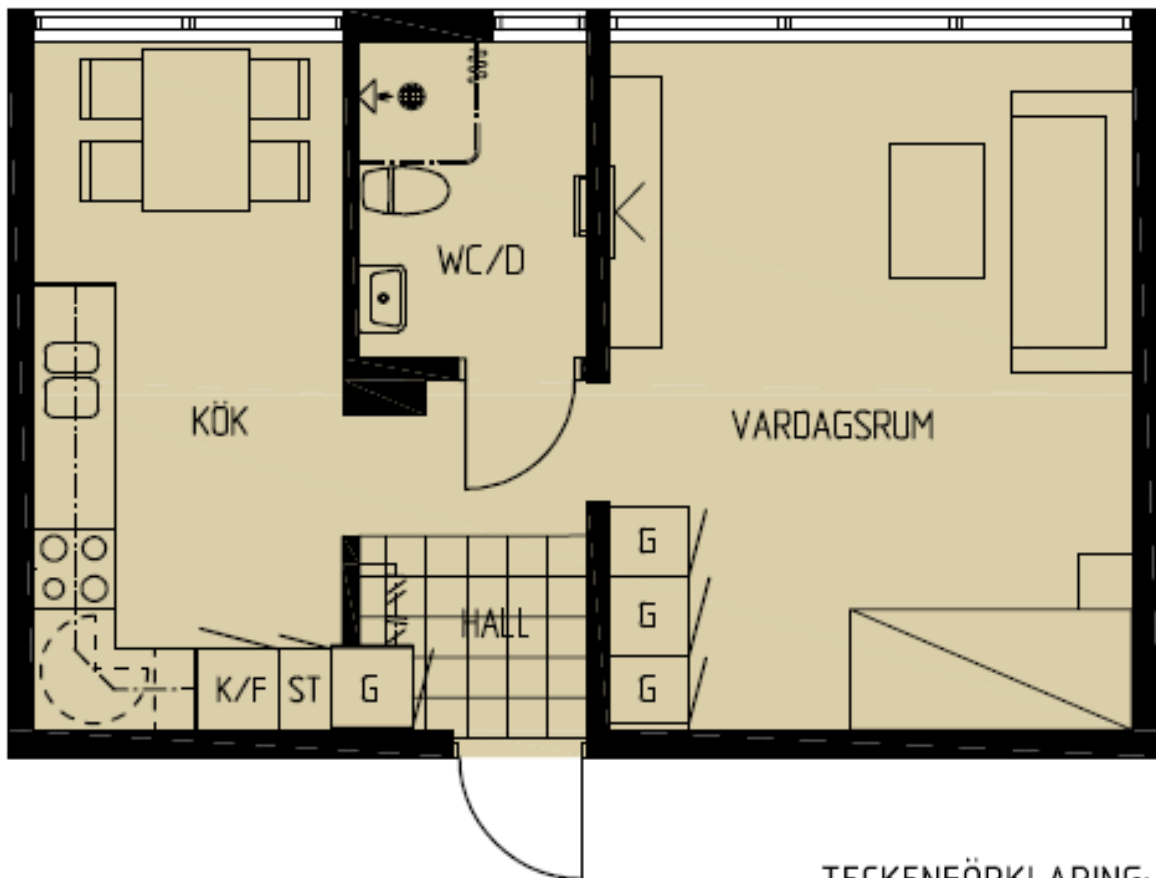

011-123

Gjutaregatan 1C

Enen 3

TECKENFÖRKLARING:

- | | |
|-----|----------|
| G | Garderob |
| ST | Städkåp |
| K/F | Kyl/frys |