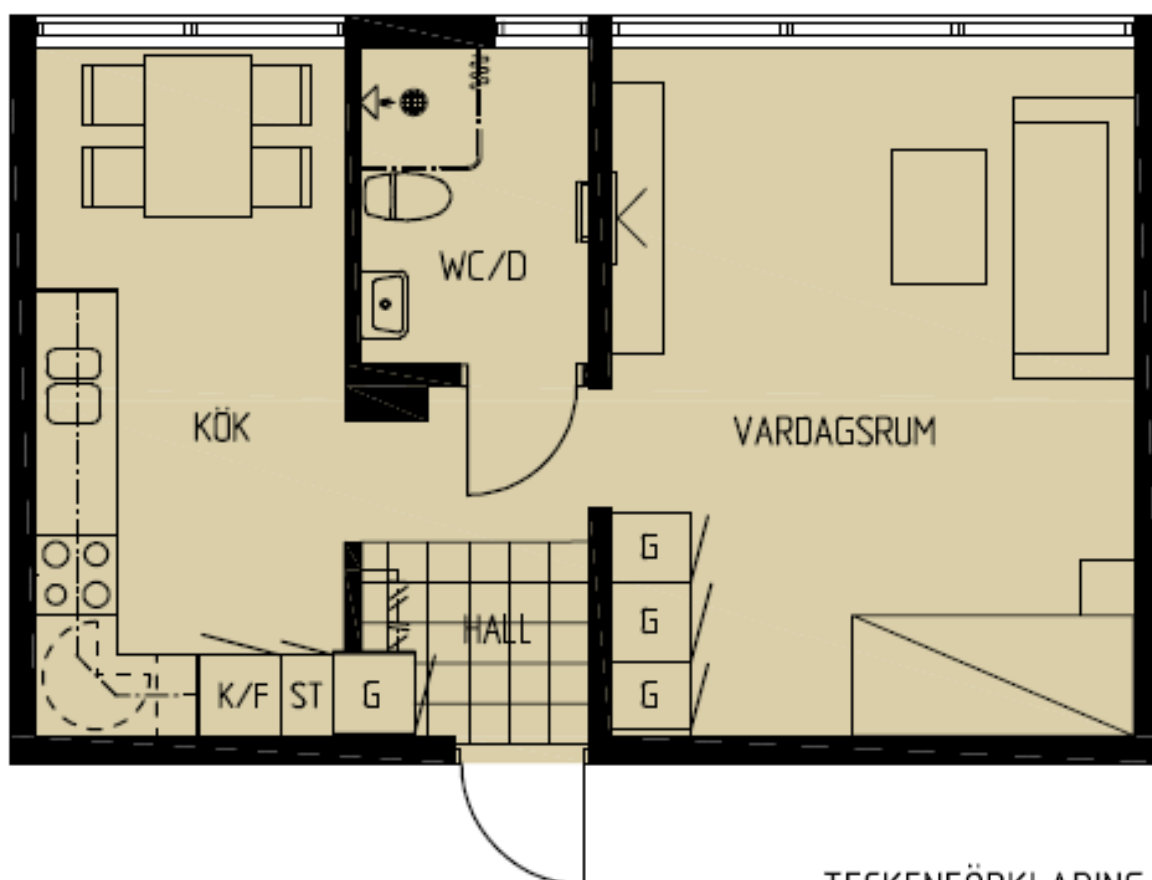

011-135

Gjutaregatan 1D

Enen 3

TECKENFÖRKLARING:

G	Garderob
ST	Städsåp
K/F	Kyl/frys