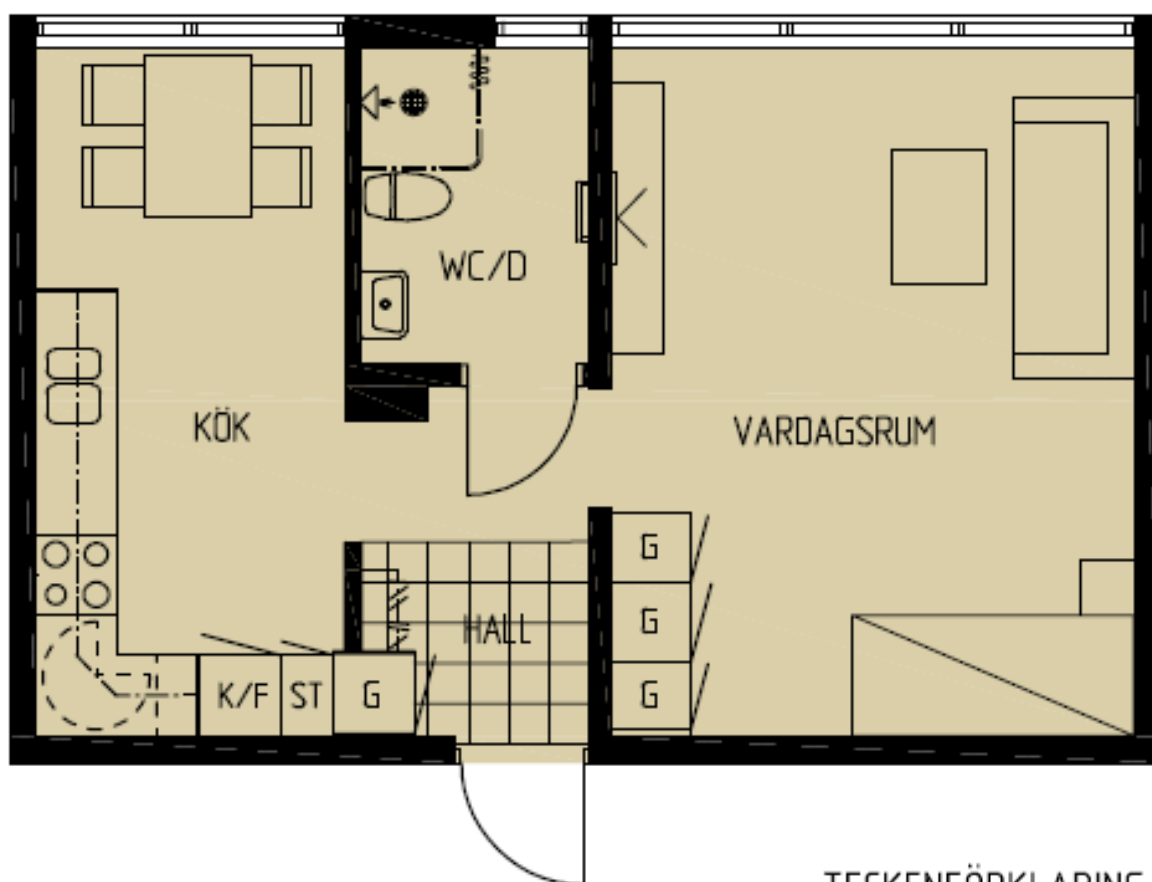

011-132

Gjutaregatan 1D

Enen 3

TECKENFÖRKLARING:

- | | |
|-----|----------|
| G | Garderob |
| ST | Städsåp |
| K/F | Kyl/frys |