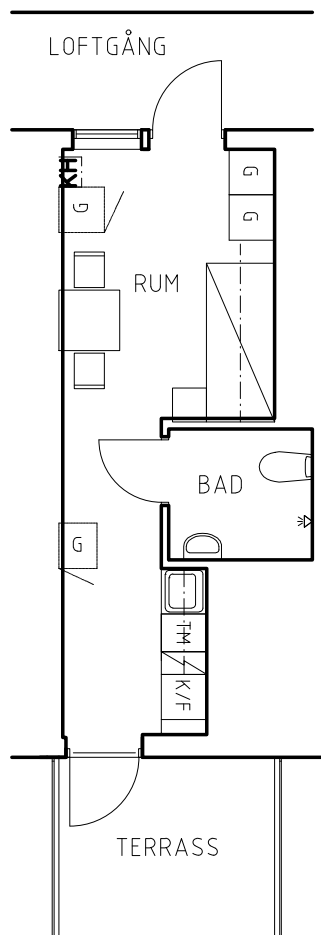

Spånga, Stockholm

Ferdinand 8

1 Rum
21 kvm

1:100 0 1 2 3 4 5m

Viss avvikelse kan förekomma,
Skalor och mått kan avvika från verkligheten