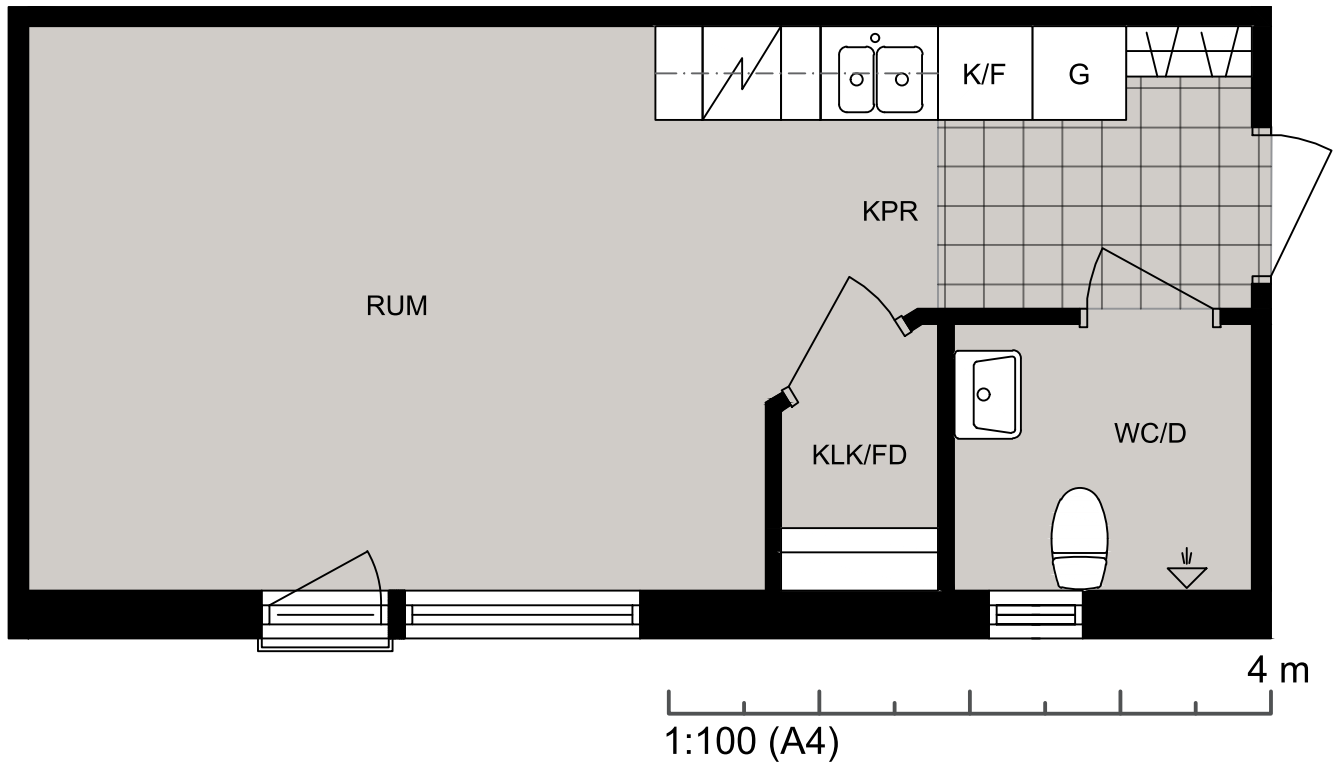

Luleå

Vänortsvägen 126 lgh 1201

Lägenhet 1201

Vänortsvägen 126 lgh 1201
97755 Luleå

STUDENTBOSTÄDER
I SVERIGE AB

VÅNING

2

ANTAL RUM

1

STORLEK

28m²