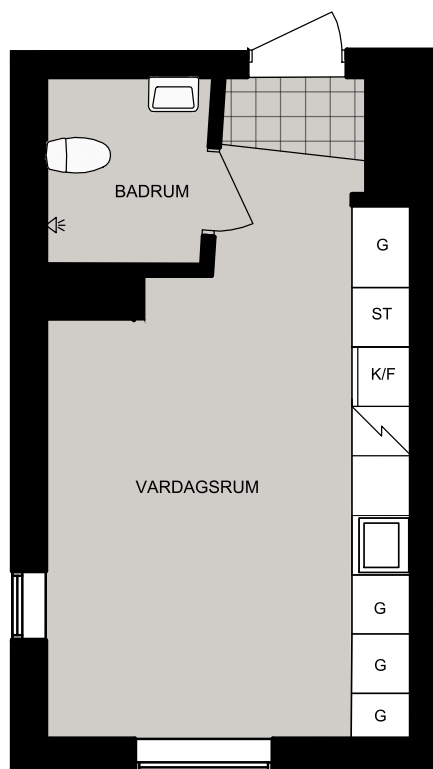

Luleå

Laboratorievägen 23 Igh 1408

Lägenhet 1408

Laboratorievägen 23 Igh 1408
97756 Luleå

STUDENTBOSTÄDER
I SVERIGE AB

1:100 (A4) 4 m

VÅNING

4

ANTAL RUM

1

STORLEK

23.6m²