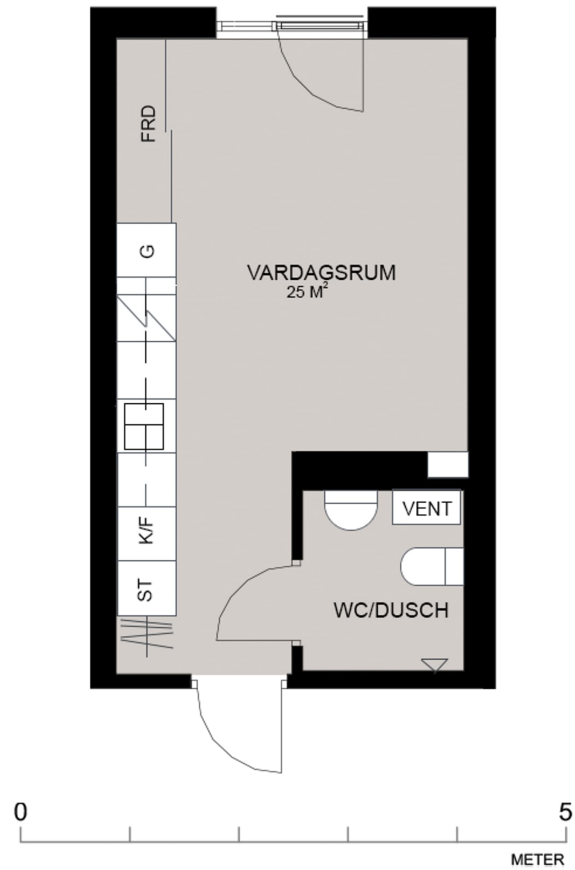

Lotshamn Norrköping

623001.01.03.1302

Repslagaregatan 22 lgh 1302
602 25 Norrköping

STUDENTBOSTÄDER
I NORDEN AB

VÄNING

3

ANTAL RUM

1

STORLEK

25 m²