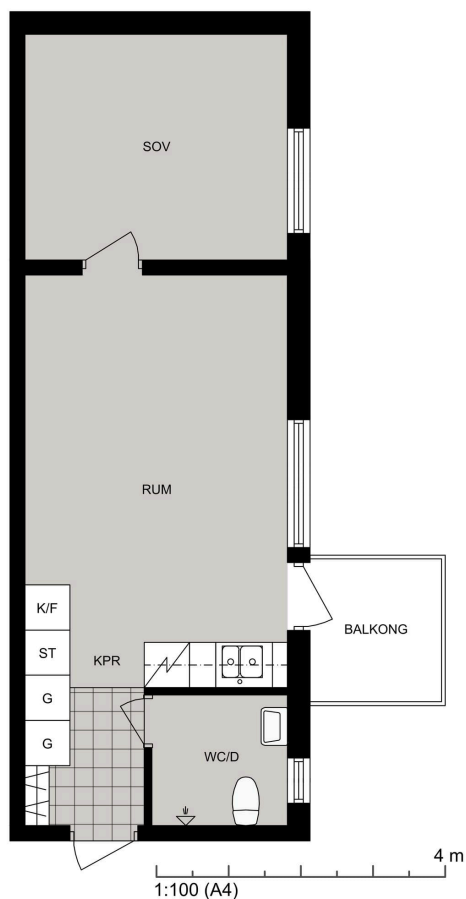

Luleå

Vänortsvägen 26 lgh 1204

Lägenhet 1204

Vänortsvägen 26 lgh 1204
97754 Luleå

STUDENTBOSTÄDER
I SVERIGE AB

VÅNING

2

ANTAL RUM

1

STORLEK

37.5m²