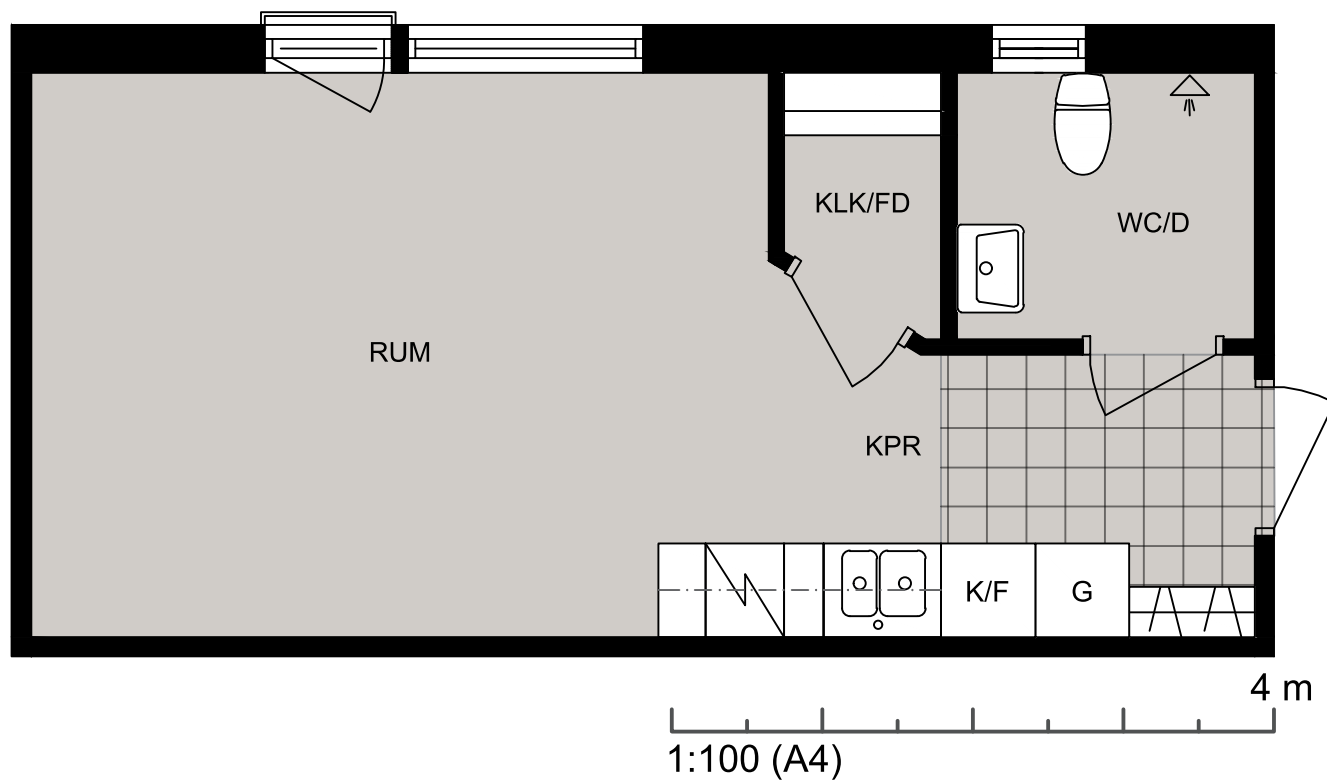

Luleå

Vänortsvägen 132 lgh 1102

Lägenhet 1102

Vänortsvägen 132 lgh 1102
97755 Luleå

STUDENTBOSTÄDER
I SVERIGE AB

VÅNING

1

ANTAL RUM

1

STORLEK

28m²