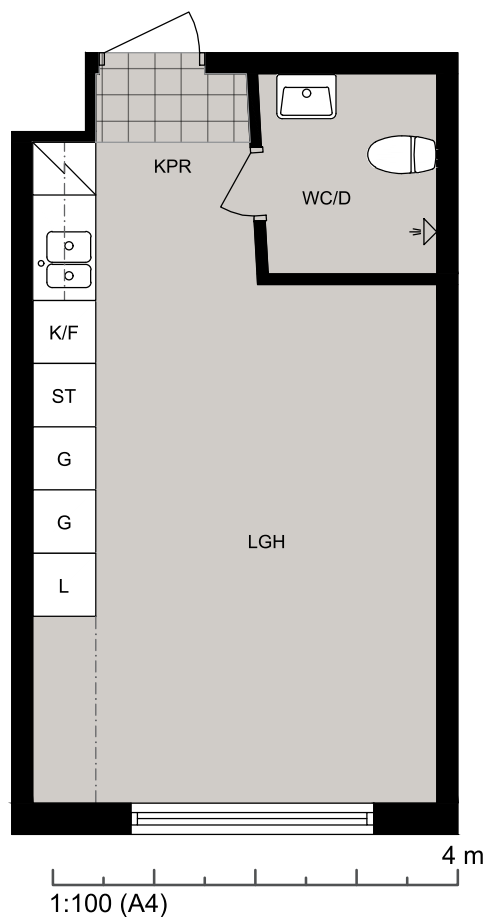

Luleå

Vänortsvägen 136 lgh 1105

Lägenhet 1105

Vänortsvägen 136 lgh 1105
97755 Luleå

STUDENTBOSTÄDER
I SVERIGE AB

VÅNING

1

ANTAL RUM

1

STORLEK

23.8m²