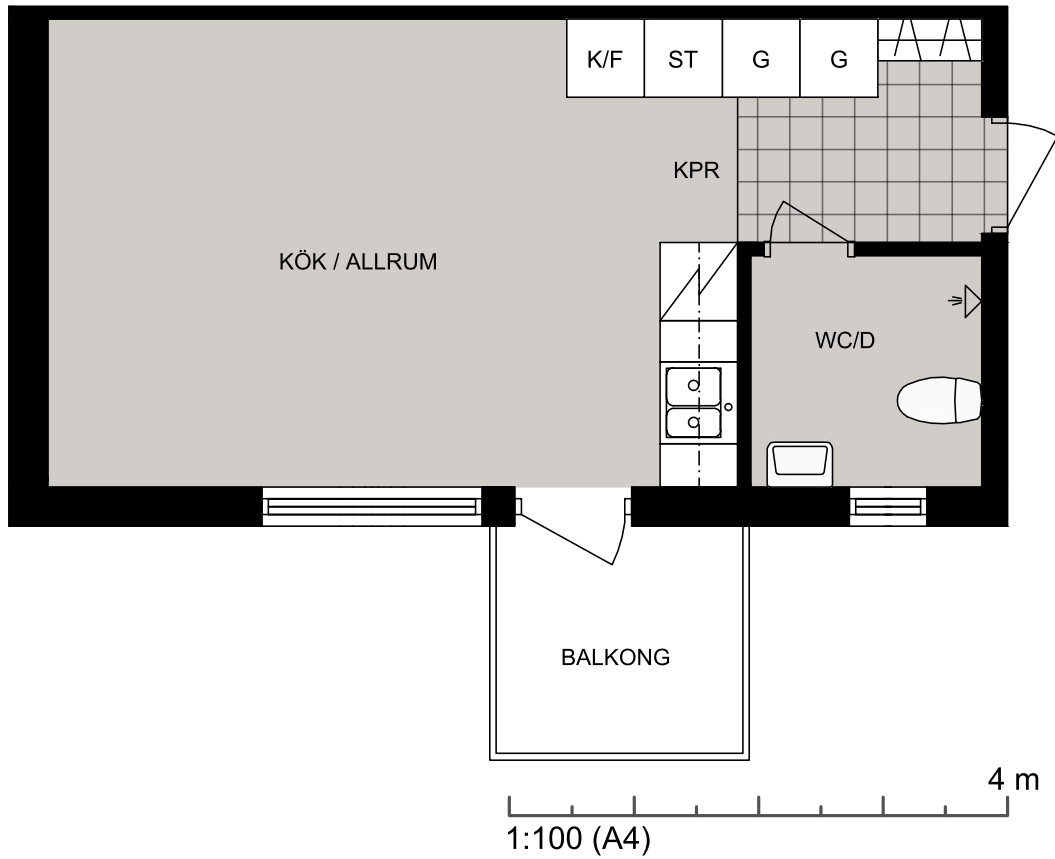

Luleå

Vänortsvägen 24 lgh 1101

Lägenhet 1101

Vänortsvägen 24 lgh 1101
97754 Luleå

STUDENTBOSTÄDER
I SVERIGE AB

VÅNING

1

ANTAL RUM

1

STORLEK

25.9m²