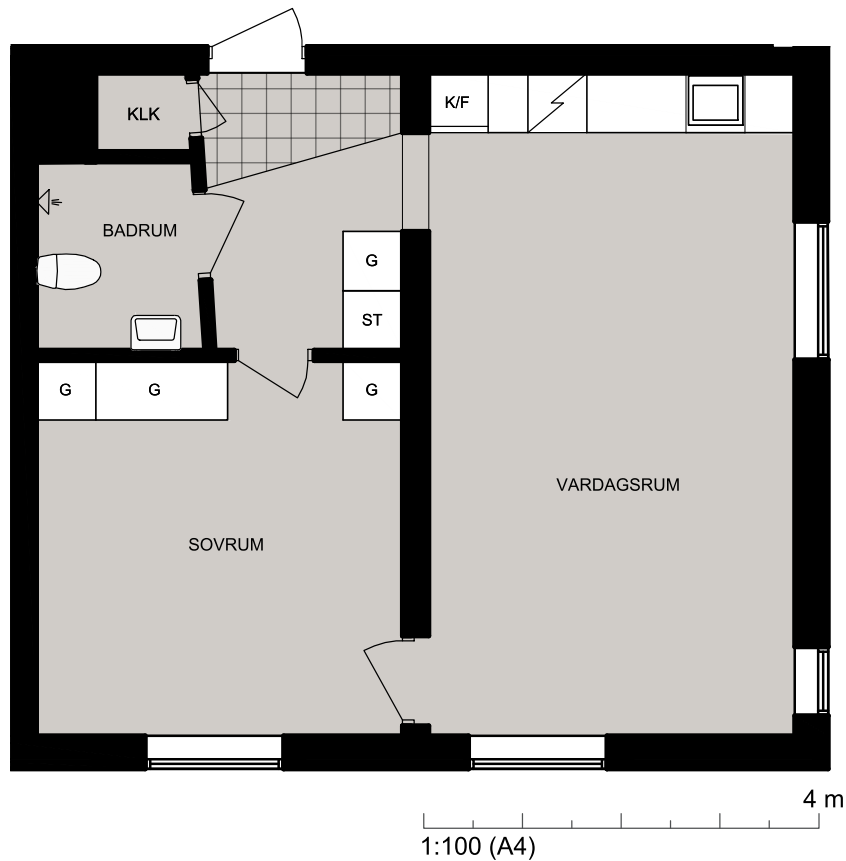

Luleå

Laboratorievägen 23 Igh 1105

Lägenhet 1105

Laboratorievägen 23 Igh 1105
97756 Luleå

STUDENTBOSTÄDER
I SVERIGE AB

VÅNING

1

ANTAL RUM

2

STORLEK

50.8m²