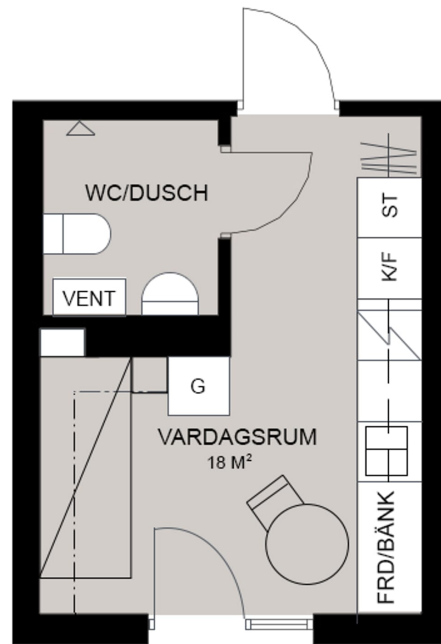

Lotshamn Norrköping

623001.01.01.1107

Kristinagatan 26A lgh 1107
602 25 Norrköping

STUDENTBOSTÄDER
I NORDEN AB

VÅNING

1

ANTAL RUM

1

STORLEK

18 m²