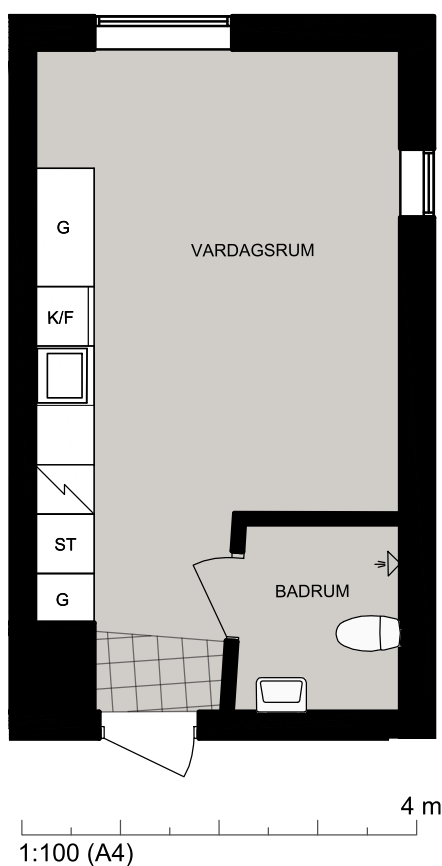

Luleå

Laboratorievägen 21 Igh 1504

Lägenhet 1504

Laboratorievägen 21 Igh 1504
97756 Luleå

STUDENTBOSTÄDER
I SVERIGE AB

VÅNING

5

ANTAL RUM

1

STORLEK

24.3m²