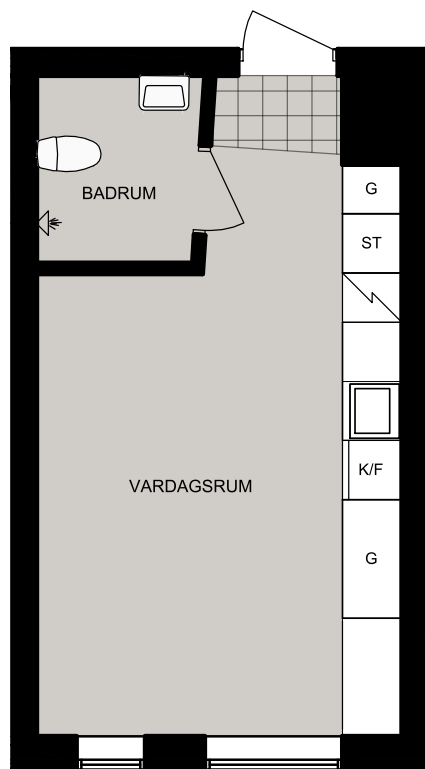

Luleå

Laboratorievägen 21 Igh 1006

Lägenhet 1006

Laboratorievägen 21 Igh 1006
97756 Luleå

STUDENTBOSTÄDER
I SVERIGE AB

1:100 (A4) 4 m

VÅNING

0

ANTAL RUM

1

STORLEK

24.3m²