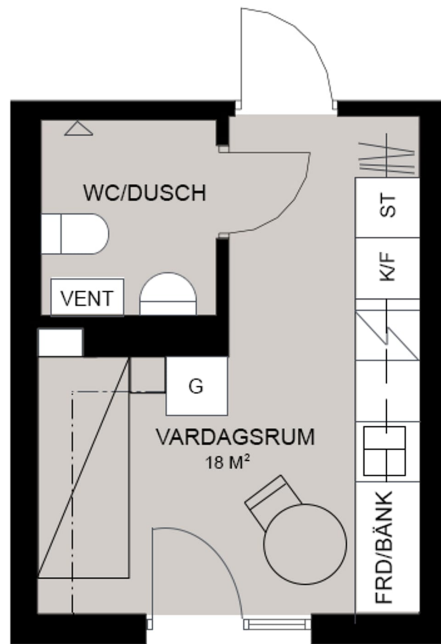

Lotshamn Norrköping

623001.01.01.1401

Kristinagatan 26A lgh 1401
602 25 Norrköping

STUDENTBOSTÄDER
I NORDEN AB

VÅNING

4

ANTAL RUM

1

STORLEK

18 m²