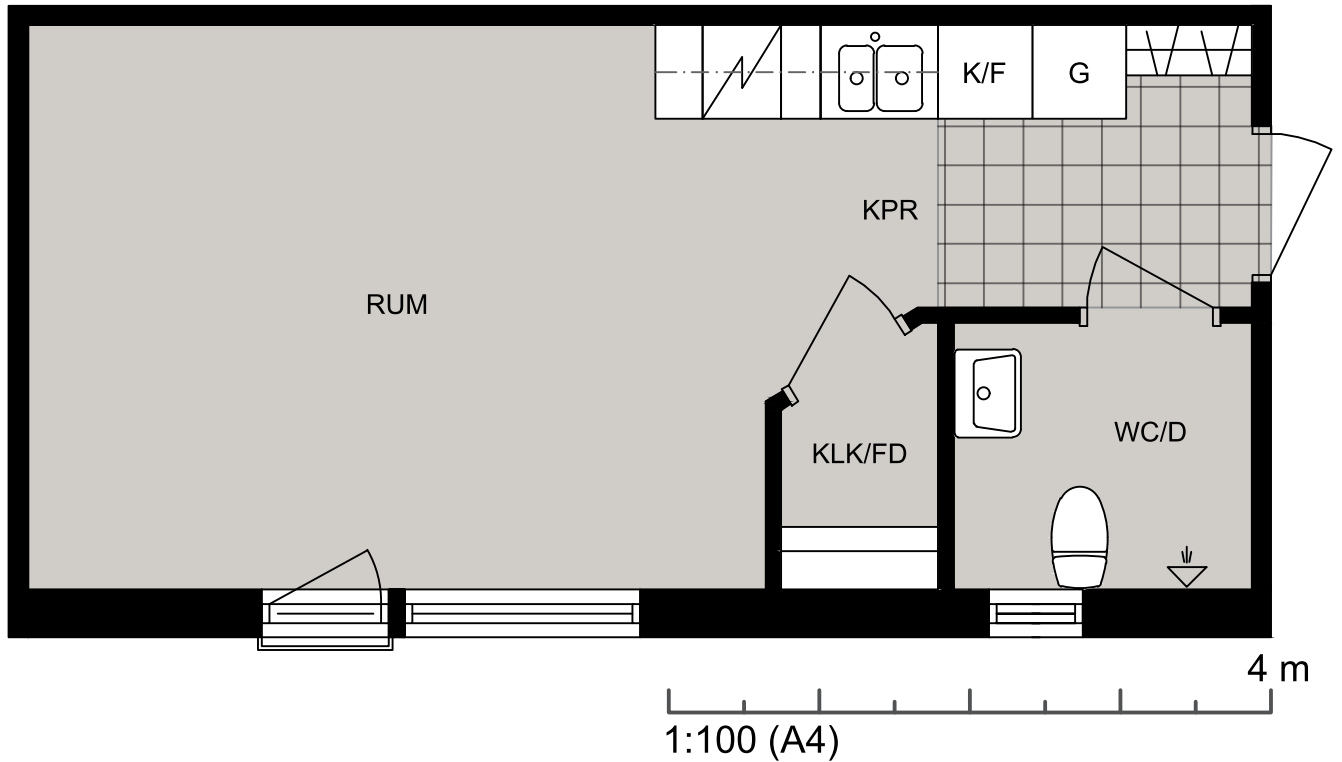

Luleå

Vänortsvägen 68 lgh 1101

Lägenhet 1101

Vänortsvägen 68 lgh 1101
97755 Luleå

STUDENTBOSTÄDER
I SVERIGE AB

VÅNING

1

ANTAL RUM

1

STORLEK

28m²