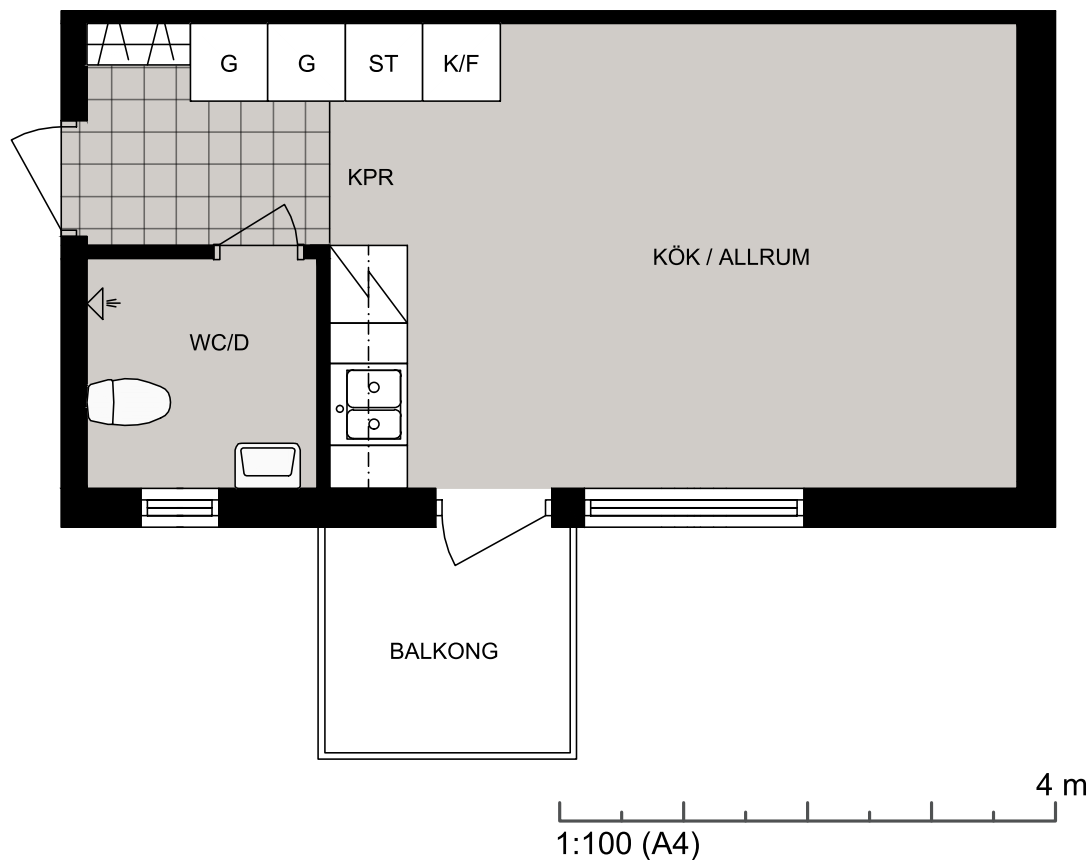

## Vänortsvägen 42 lgh 1006

### Lägenhet 1006

Vänortsvägen 42 lgh 1006  
97754 Luleå

STUDENTBOSTÄDER  
I SVERIGE AB

VÄNING

**0**

ANTAL RUM

**1**

STORLEK

**25.9m<sup>2</sup>**