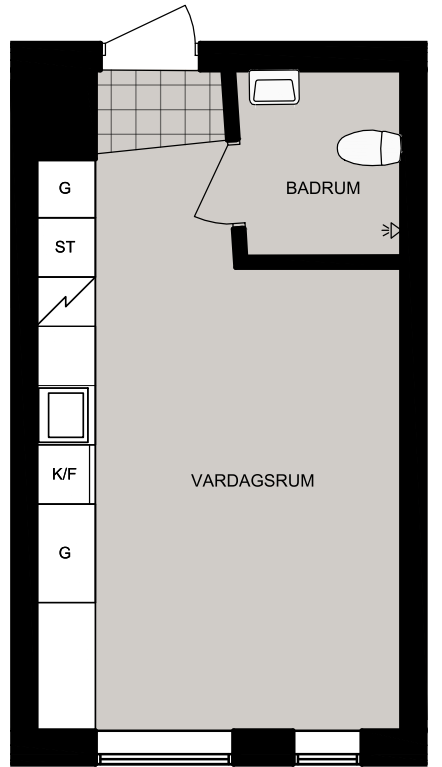

Luleå

Laboratorievägen 21 Igh 1407

Lägenhet 1407

Laboratorievägen 21 Igh 1407
97756 Luleå

STUDENTBOSTÄDER
I SVERIGE AB

4 m
1:100 (A4)

VÅNING

4

ANTAL RUM

1

STORLEK

24.3m²