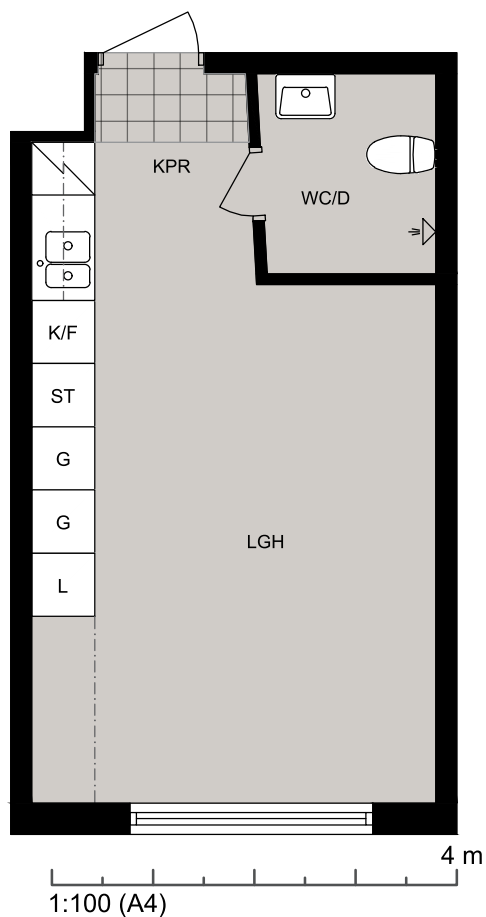

Luleå

Vänortsvägen 136 lgh 1005

Lägenhet 1005

Vänortsvägen 136 lgh 1005
97755 Luleå

STUDENTBOSTÄDER
I SVERIGE AB

VÅNING

0

ANTAL RUM

1

STORLEK

23.8m²