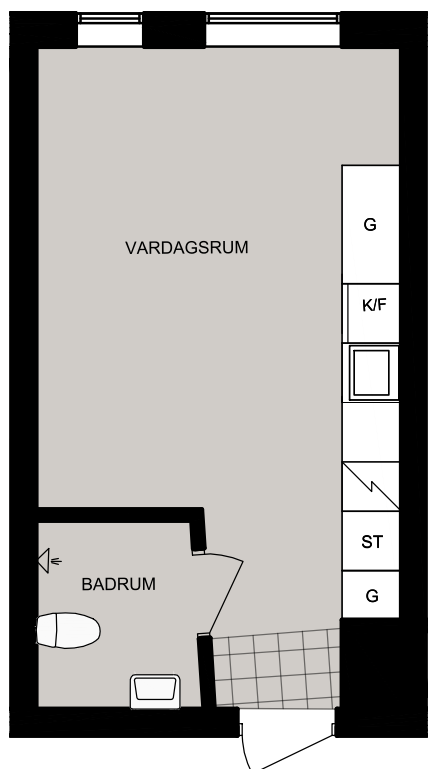

Luleå

Laboratorievägen 23 Igh 1403

Lägenhet 1403

Laboratorievägen 23 Igh 1403
97756 Luleå

STUDENTBOSTÄDER
I SVERIGE AB

4 m
1:100 (A4)

VÅNING

4

ANTAL RUM

1

STORLEK

24.3m²