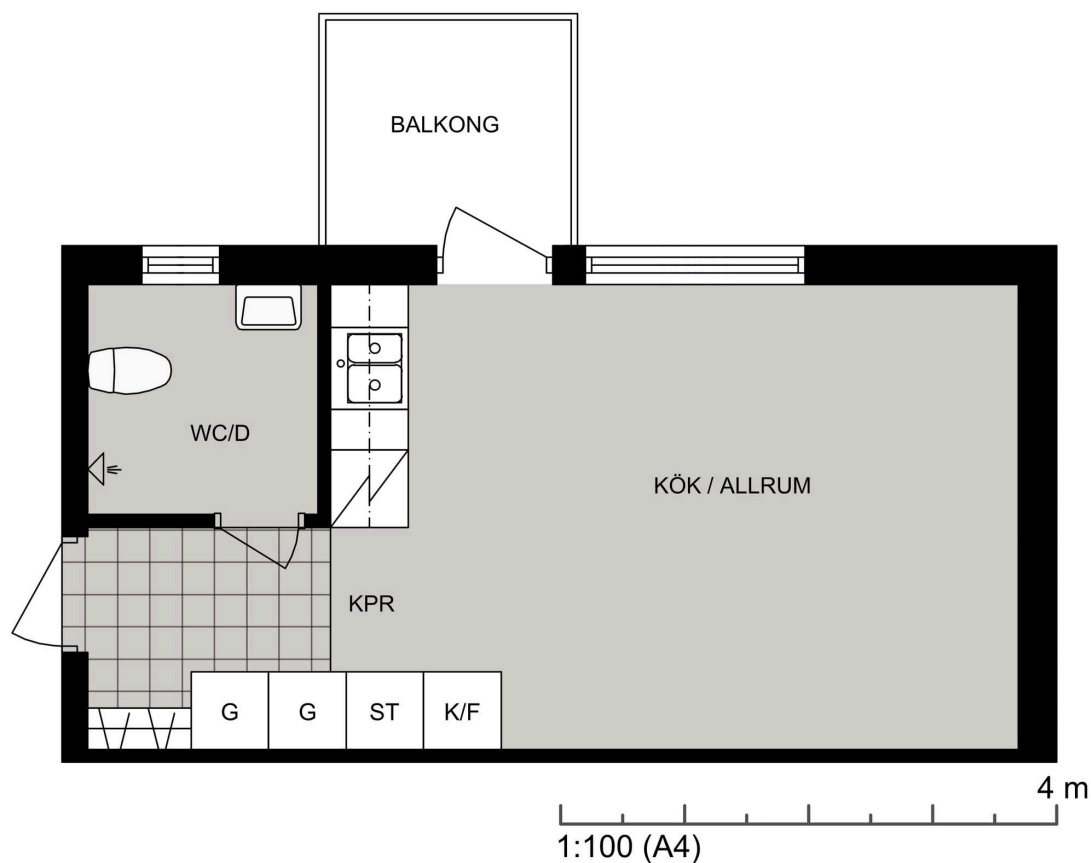

Luleå

Vänortsvägen 26 lgh 1101

Lägenhet 1101

Vänortsvägen 26 lgh 1101
97754 Luleå

STUDENTBOSTÄDER
I SVERIGE AB

VÄNING

1

ANTAL RUM

1

STORLEK

25.9m²