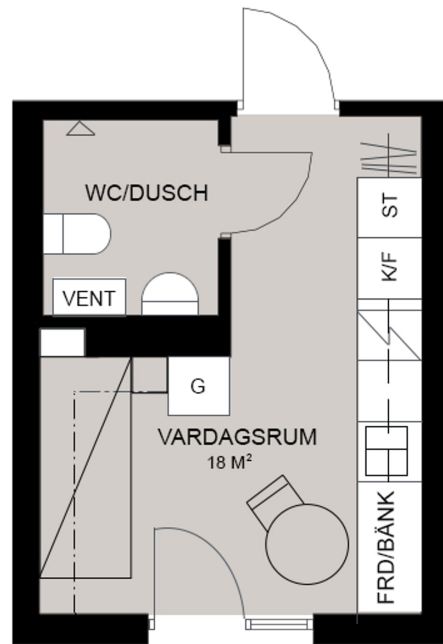

Lotshamn Norrköping

623001.01.01.1423

Kristinagatan 26A lgh 1423
602 25 Norrköping

STUDENTBOSTÄDER
I NORDEN AB

VÅNING

4

ANTAL RUM

1

STORLEK

18 m²