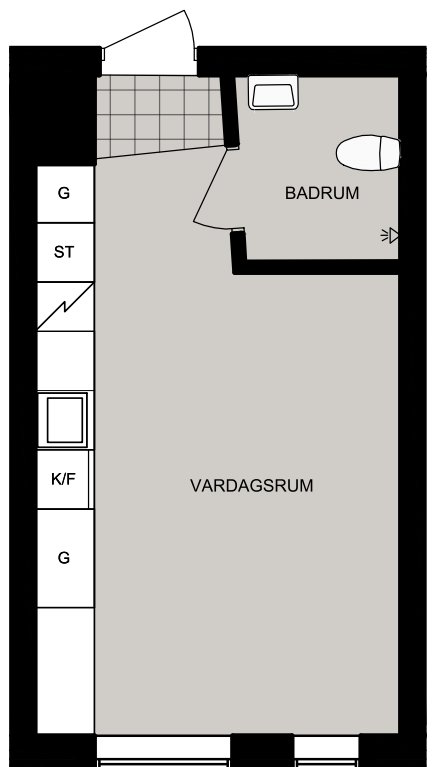

Luleå

Laboratorievägen 21 Igh 1507

Lägenhet 1507

Laboratorievägen 21 Igh 1507
97756 Luleå

STUDENTBOSTÄDER
I SVERIGE AB

1:100 (A4) 4 m

VÅNING

5

ANTAL RUM

1

STORLEK

24.3m²