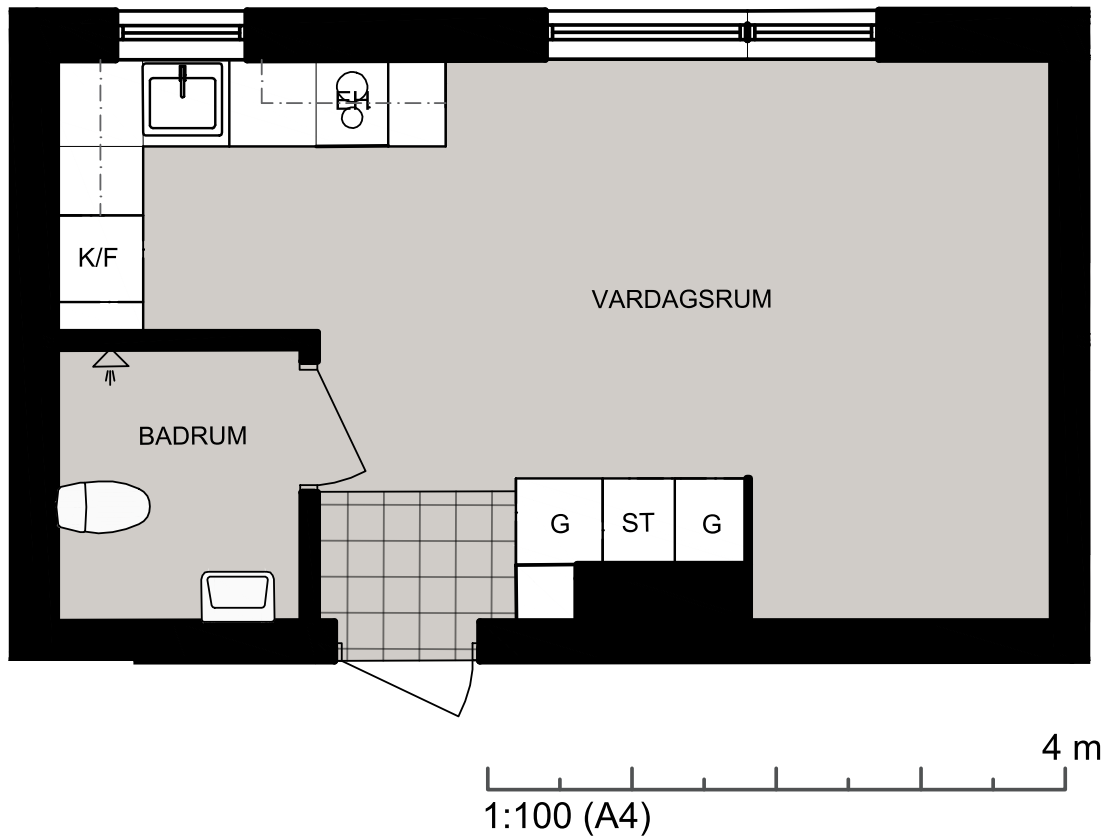

## Laboratorievägen 25 Igh 1116

### Lägenhet 1116

Laboratorievägen 25 Igh 1116  
97756 Luleå

STUDENTBOSTÄDER  
I SVERIGE AB

VÅNING

**1**

ANTAL RUM

**1**

STORLEK