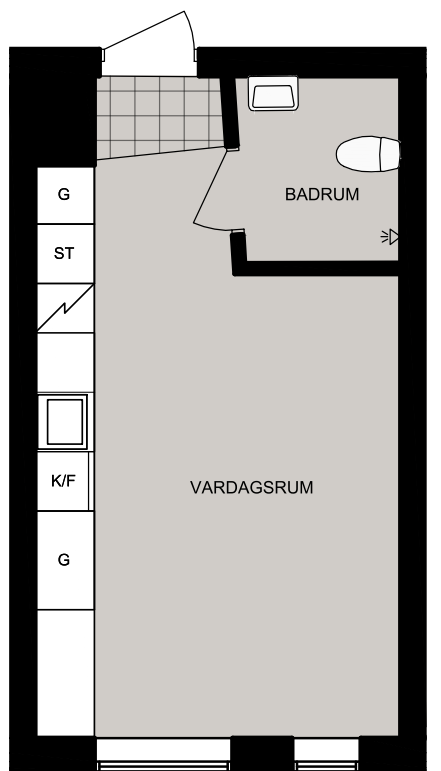

Luleå

Laboratorievägen 29 Igh 1507

Lägenhet 1507

Laboratorievägen 29 Igh 1507
97756 Luleå

STUDENTBOSTÄDER
I SVERIGE AB

4 m
1:100 (A4)

VÅNING

5

ANTAL RUM

1

STORLEK

24.3m²