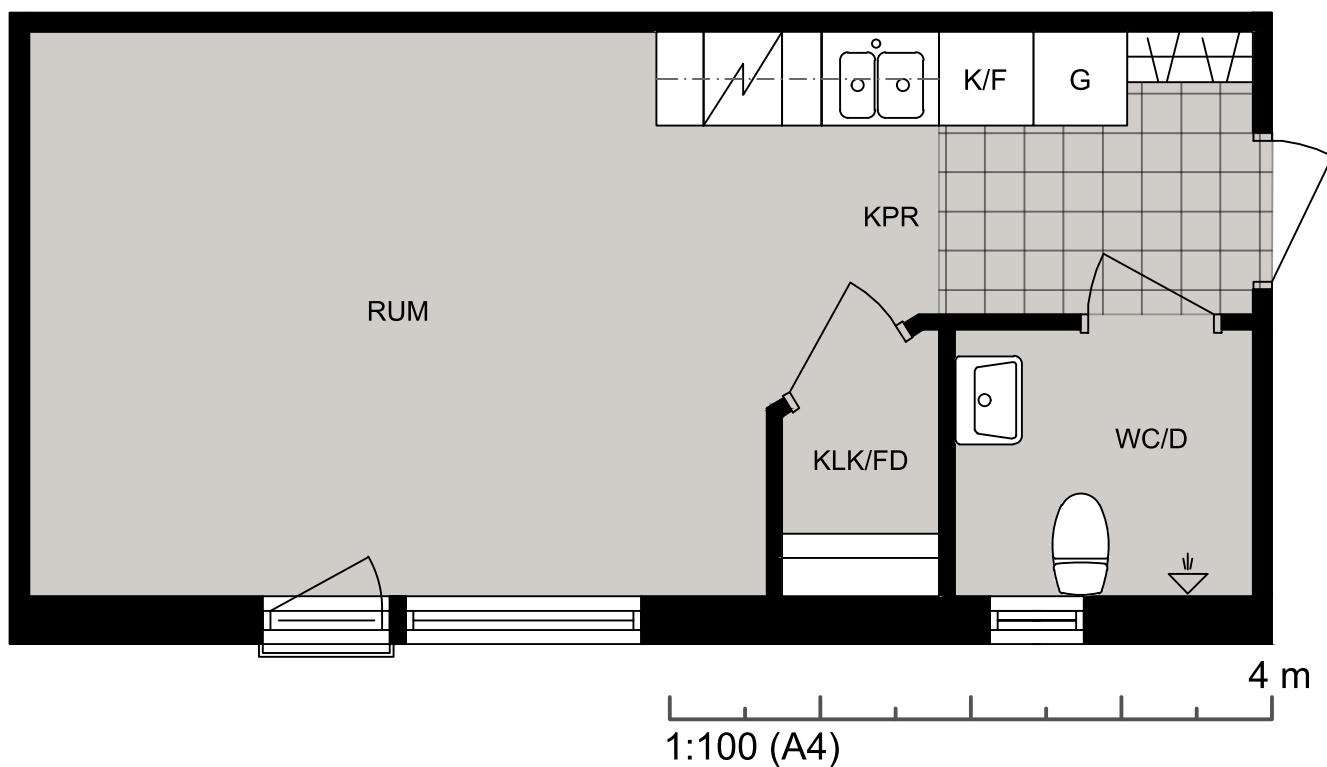

Luleå

Vänortsvägen 118 lgh 1101

Lägenhet 1101

Vänortsvägen 118 lgh 1101
97755 Luleå

STUDENTBOSTÄDER
I SVERIGE AB

VÅNING

1

ANTAL RUM

1

STORLEK

28m²