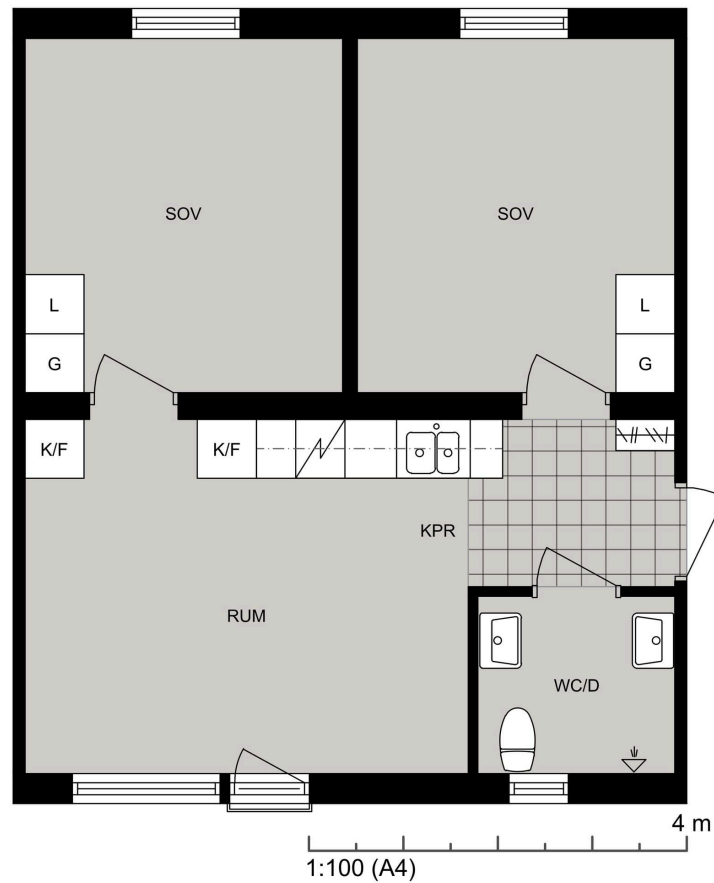

Luleå

Vänortsvägen 84 lgh 1205

Lägenhet 1205

Vänortsvägen 84 lgh 1205
97755 Luleå

STUDENTBOSTÄDER
I SVERIGE AB

VÄNING

2

ANTAL RUM

2

STORLEK

49m²