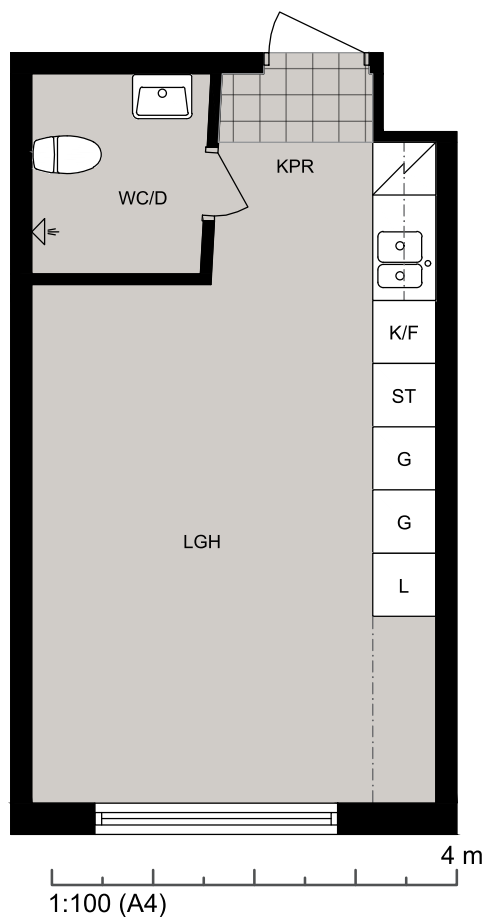

## Vänortsvägen 138 lgh 1004

### Lägenhet 1004

Vänortsvägen 138 lgh 1004  
97755 Luleå

STUDENTBOSTÄDER  
I SVERIGE AB

VÅNING

**0**

ANTAL RUM

**1**

STORLEK

**23.8m<sup>2</sup>**