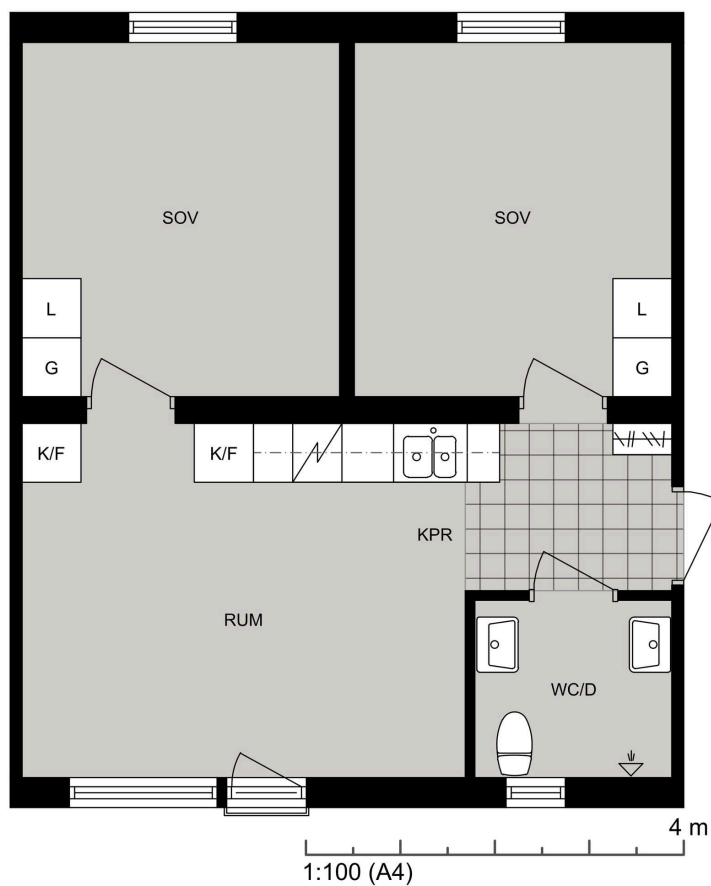

## Vänortsvägen 56 lgh 1205

### Lägenhet 1205

Vänortsvägen 56 lgh 1205  
97755 Luleå

STUDENTBOSTÄDER  
I SVERIGE AB

VÄNING

**2**

ANTAL RUM

**2**

STORLEK