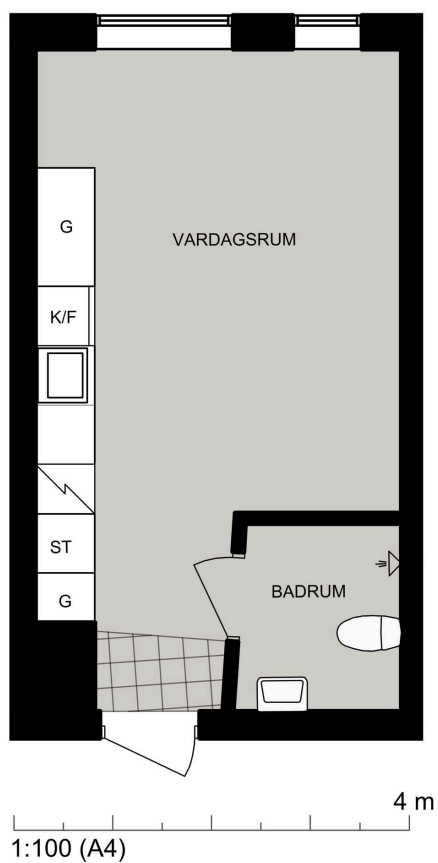

Luleå

Laboratorievägen 29 Igh 1009

Lägenhet 1009

Laboratorievägen 29 Igh 1009
97756 Luleå

STUDENTBOSTÄDER
I SVERIGE AB

VÅNING

0

ANTAL RUM

1

STORLEK

24.3m²