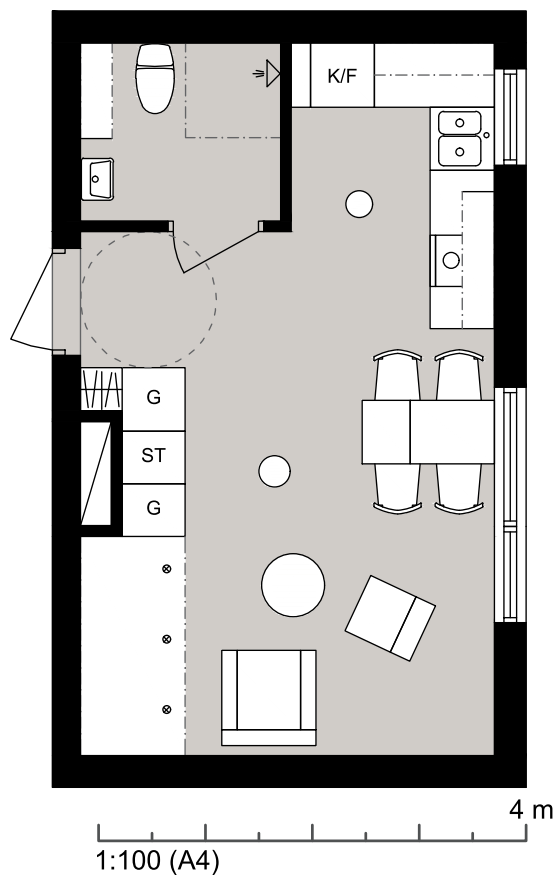

Luleå

Laboratorievägen 33 Igh 1105

Lägenhet 1105

Laboratorievägen 33 Igh 1105
97756 Luleå

STUDENTBOSTÄDER
I SVERIGE AB

VÅNING

1

ANTAL RUM

1

STORLEK

26.6m²