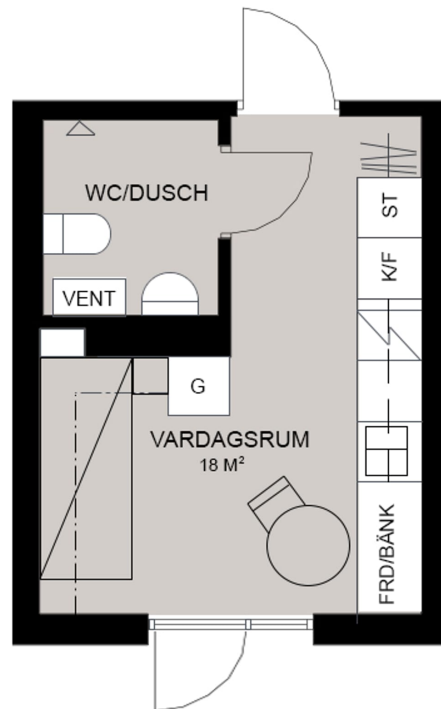

Lotshamn Norrköping

623001.01.01.1015

Kristinagatan 26A lgh 1015
602 25 Norrköping

STUDENTBOSTÄDER
I NORDEN AB

VÅNING

0

ANTAL RUM

1

STORLEK

18 m²