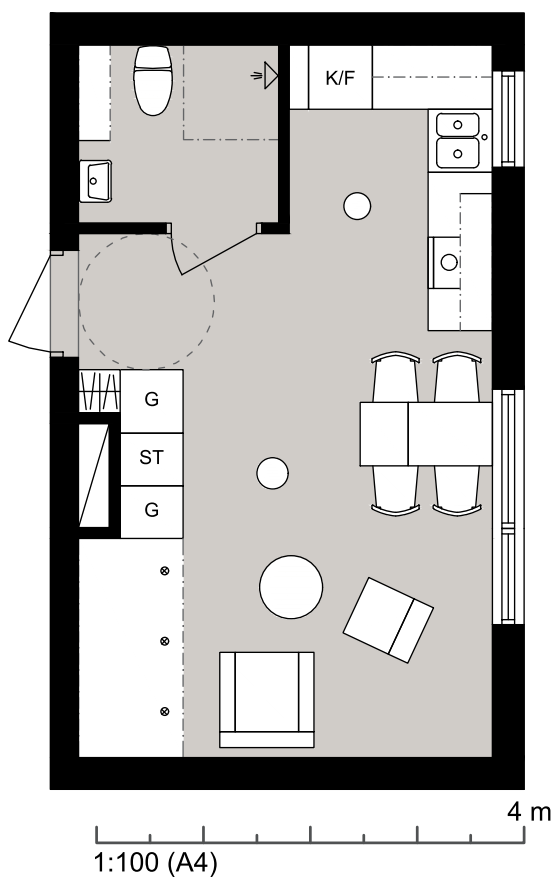

Luleå

Laboratorievägen 33 Igh 1206

Lägenhet 1206

Laboratorievägen 33 Igh 1206
97756 Luleå

STUDENTBOSTÄDER
I SVERIGE AB

VÅNING

2

ANTAL RUM

1

STORLEK

26.6m²