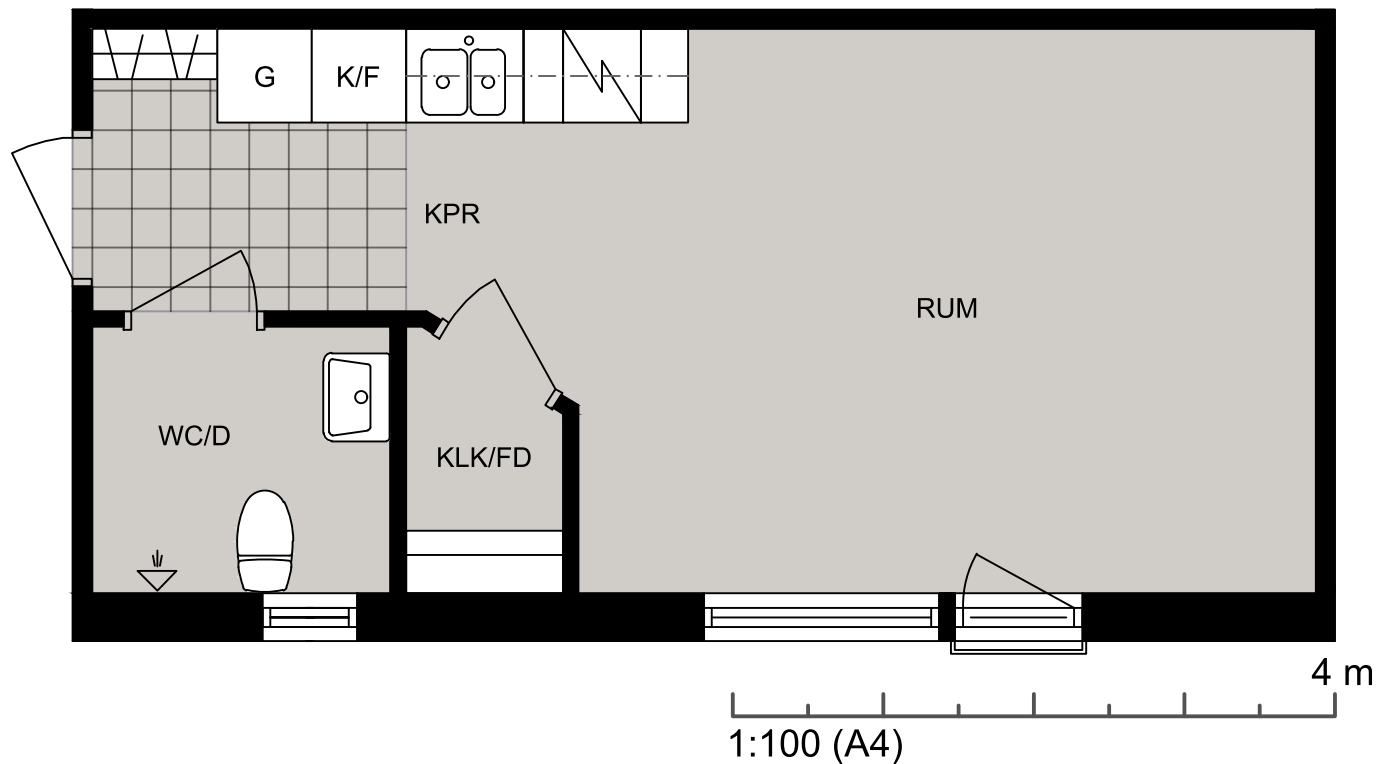

# Luleå

Vänortsvägen 134 lgh 1104

Lägenhet 1104

Vänortsvägen 134 lgh 1104  
97755 Luleå

STUDENTBOSTÄDER  
I SVERIGE AB

VÅNING

**1**

ANTAL RUM

**1**

STORLEK

**28m<sup>2</sup>**