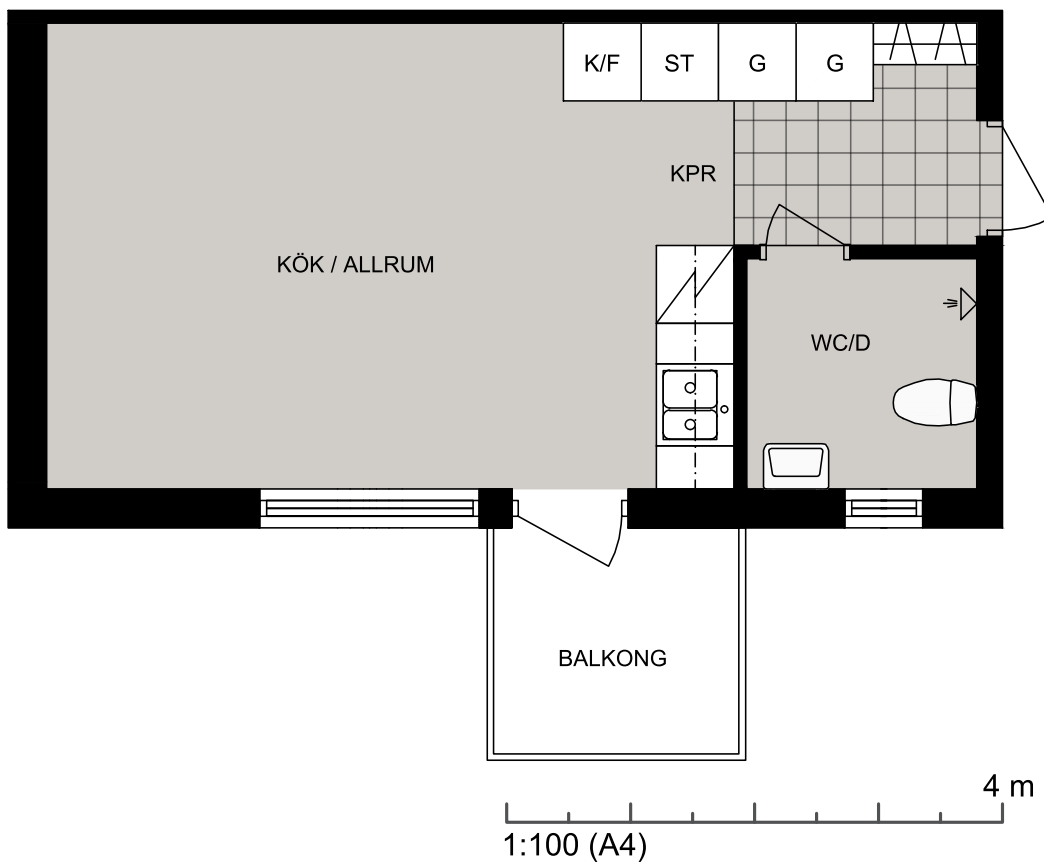

Luleå

Vänortsvägen 30 lgh 1205

Lägenhet 1205

Vänortsvägen 30 lgh 1205
97754 Luleå

STUDENTBOSTÄDER
I SVERIGE AB

VÄNING

2

ANTAL RUM

1

STORLEK

25.9m²