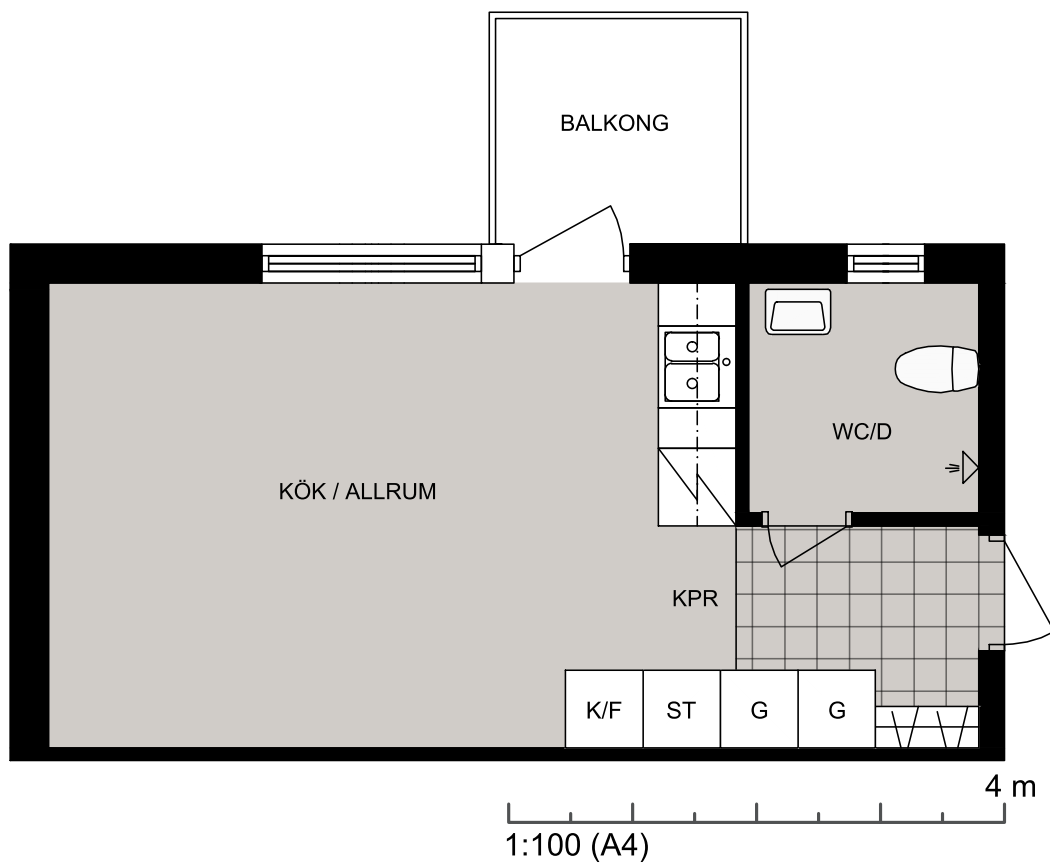

Luleå

Vänortsvägen 30 lgh 1206

Lägenhet 1206

Vänortsvägen 30 lgh 1206
97754 Luleå

STUDENTBOSTÄDER
I SVERIGE AB

VÄNING

2

ANTAL RUM

1

STORLEK

25.9m²