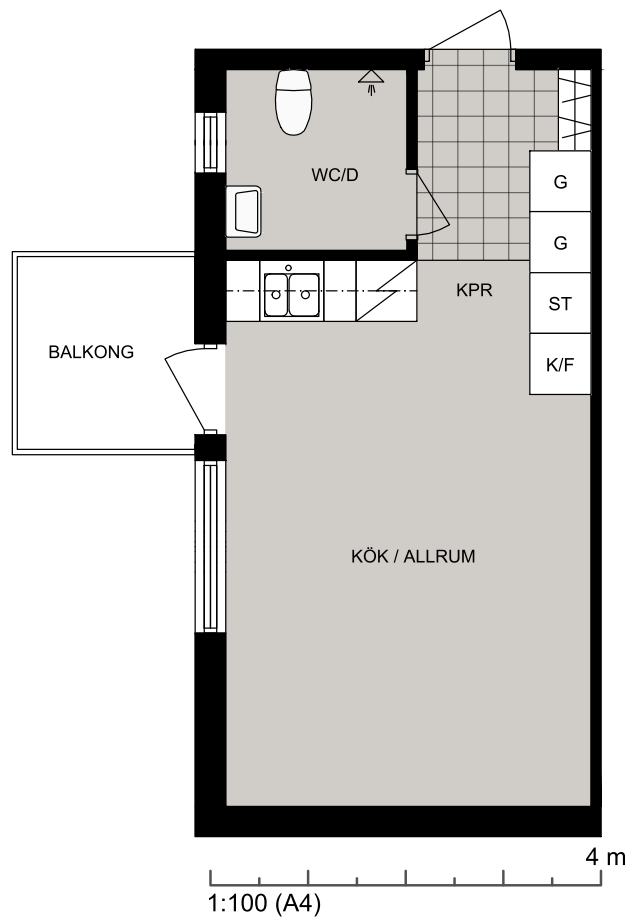

Luleå

Vänortsvägen 36 lgh 1306

Lägenhet 1306

Vänortsvägen 36 lgh 1306
97754 Luleå

STUDENTBOSTÄDER
I SVERIGE AB

VÅNING
3

ANTAL RUM
1

STORLEK
25.9m²