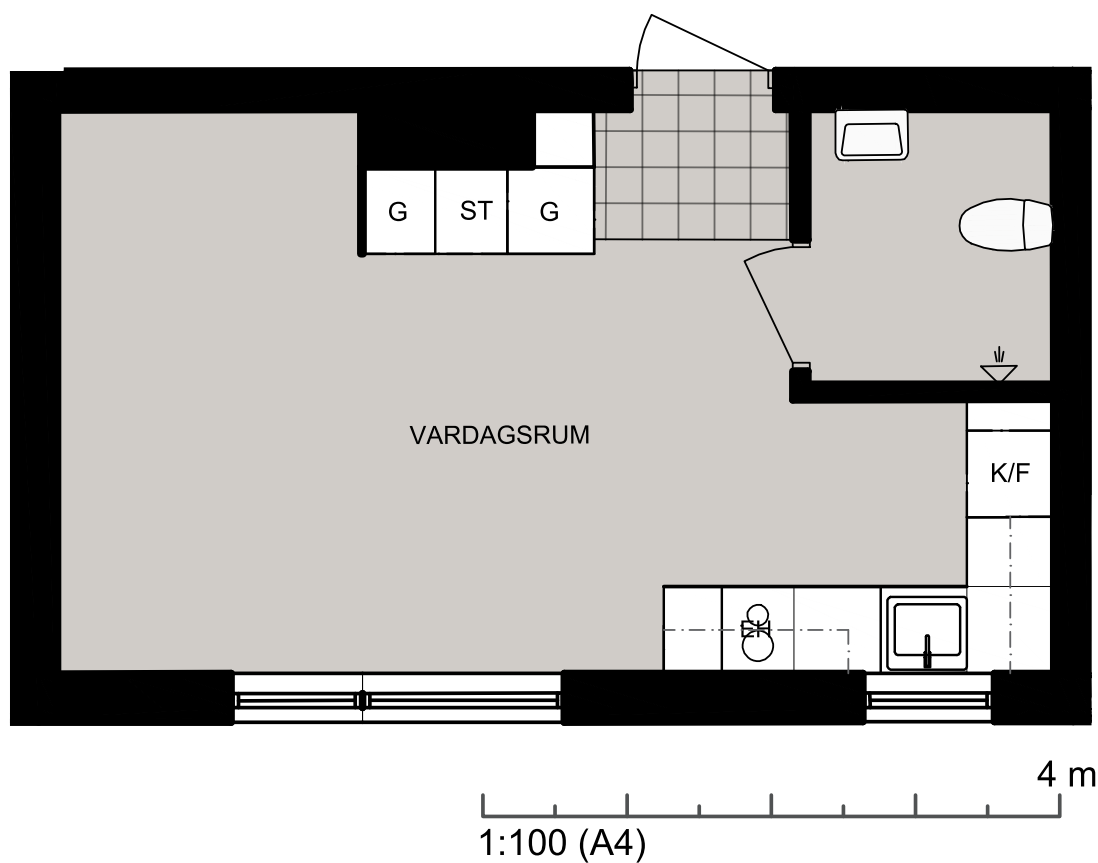

## Laboratorievägen 25 Igh 1015

### Lägenhet 1015

Laboratorievägen 25 Igh 1015  
97756 Luleå

STUDENTBOSTÄDER  
I SVERIGE AB

VÅNING

**0**

ANTAL RUM

**1**

STORLEK