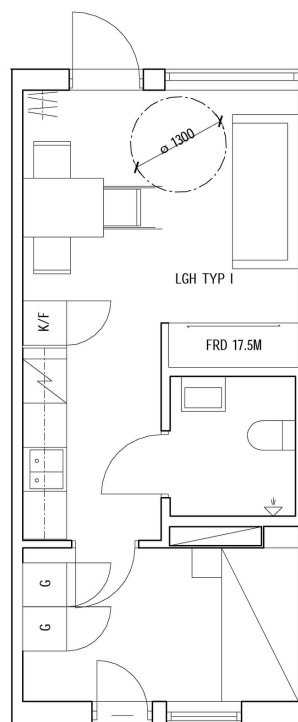

Spånga Campus Star

Bromstensvägen 146 lgh 1302

Lägenhet 1302

Bromstensvägen 146 lgh 1302
163 57 Spånga

STUDENTBOSTÄDER
I NORDEN AB

FÖRKLARINGAR

G	Garderob		Kapphylla/klädstång
ST	Städkåp		Diskho
	Spishäll med ugn		Dusch
K/F	Kyl/frys		

VÅNING

3

ANTAL RUM

2

STORLEK

31m²