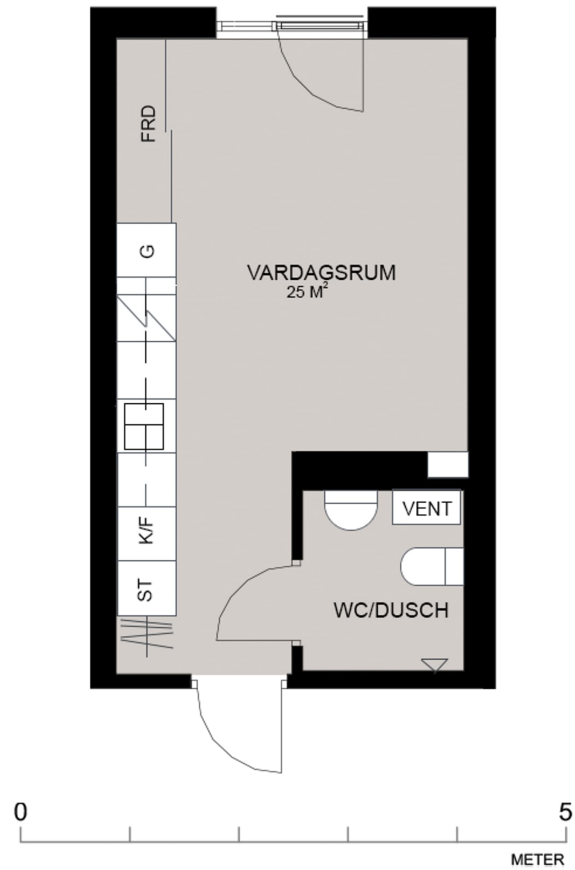

Lotshamn Norrköping

623001.01.01.1125

Kristinagatan 26A lgh 1125
602 25 Norrköping

STUDENTBOSTÄDER
I NORDEN AB

VÅNING

1

ANTAL RUM

1

STORLEK

25 m²