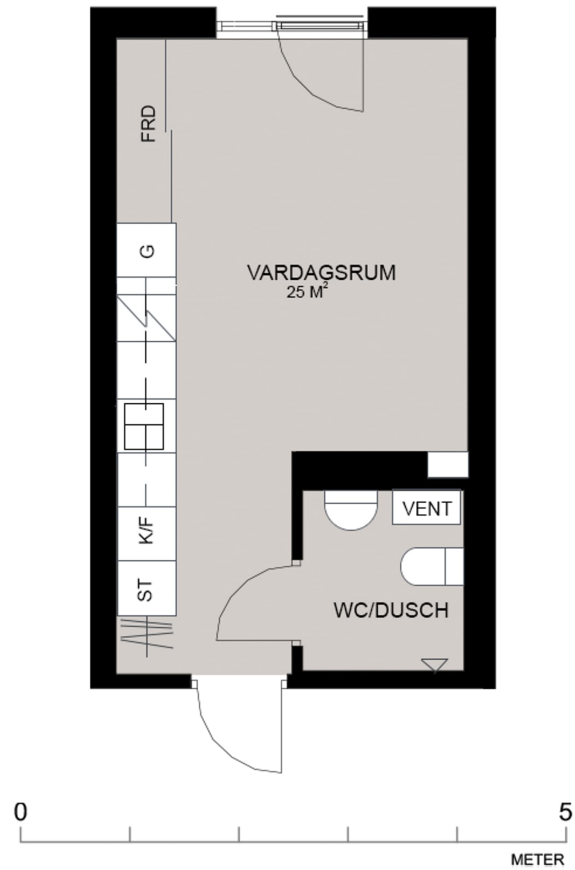

# Lotshamn Norrköping

623001.01.01.1115

Kristinagatan 26A lgh 1115  
602 25 Norrköping

STUDENTBOSTÄDER  
I NORDEN AB

VÅNING

**1**

ANTAL RUM

**1**

STORLEK

**25 m<sup>2</sup>**