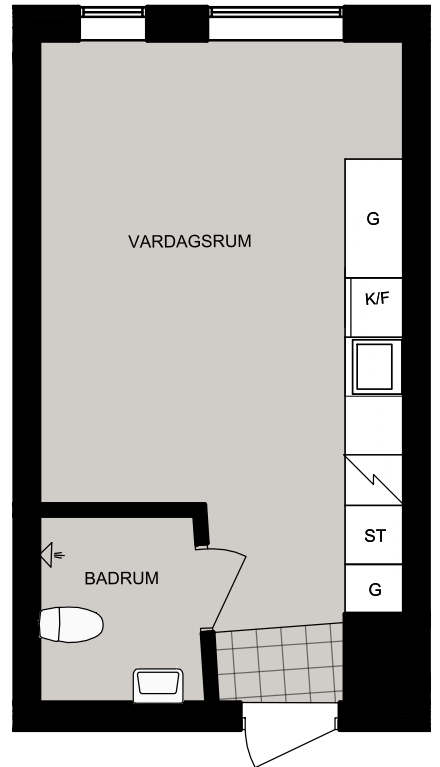

## Laboratorievägen 23 Igh 1203

### Lägenhet 1203

Laboratorievägen 23 Igh 1203  
97756 Luleå

STUDENTBOSTÄDER  
I SVERIGE AB

4 m  
1:100 (A4)

VÅNING

**2**

ANTAL RUM

**1**