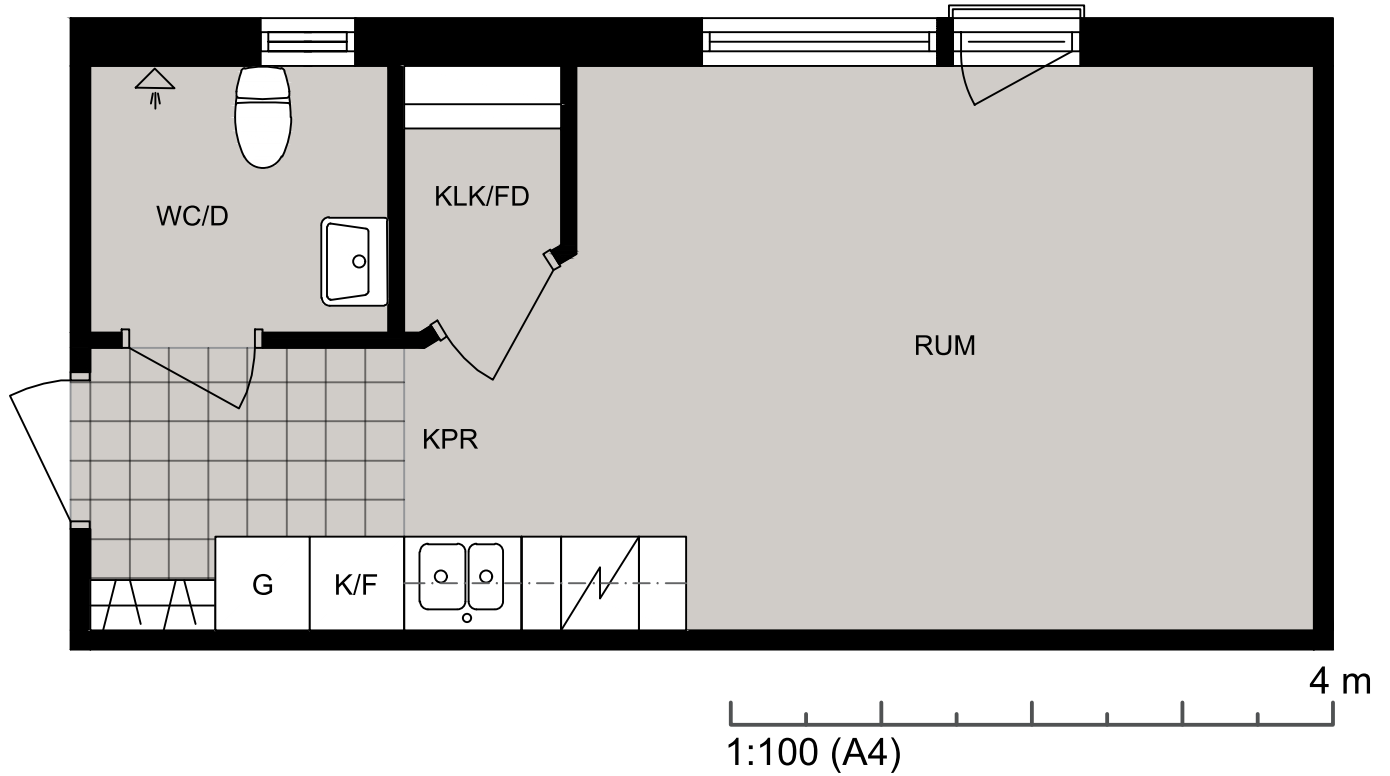

Luleå

Vänortsvägen 70 lgh 1103

Lägenhet 1103

Vänortsvägen 70 lgh 1103
97755 Luleå

STUDENTBOSTÄDER
I SVERIGE AB

VÄNING

1

ANTAL RUM

1

STORLEK

28m²