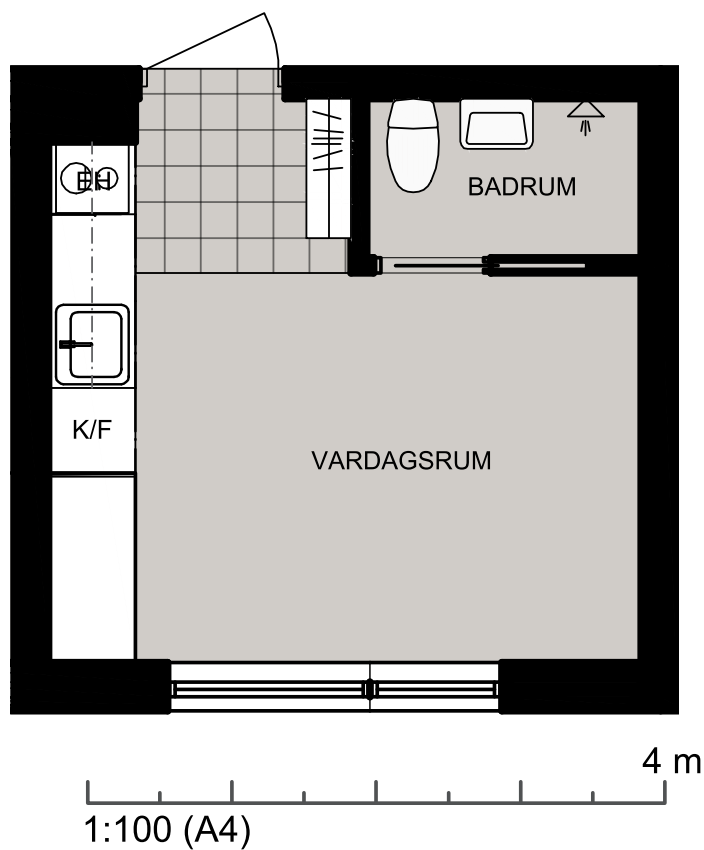

Luleå

Laboratorievägen 25 Igh 1209

Lägenhet 1209

Laboratorievägen 25 Igh 1209
97756 Luleå

STUDENTBOSTÄDER
I SVERIGE AB

VÅNING

2

ANTAL RUM

1

STORLEK

16m²