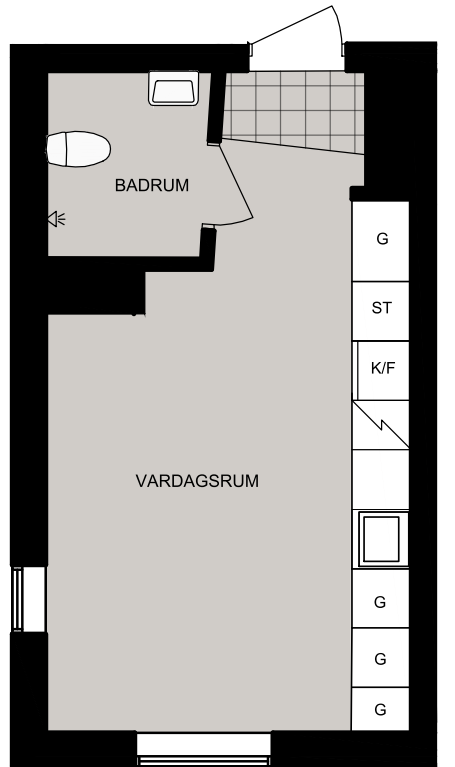

## Laboratorievägen 21 Igh 1308

### Lägenhet 1308

Laboratorievägen 21 Igh 1308  
97756 Luleå

STUDENTBOSTÄDER  
I SVERIGE AB

1:100 (A4)

VÄNING

**3**

ANTAL RUM

**1**

STORLEK

**23.6m<sup>2</sup>**