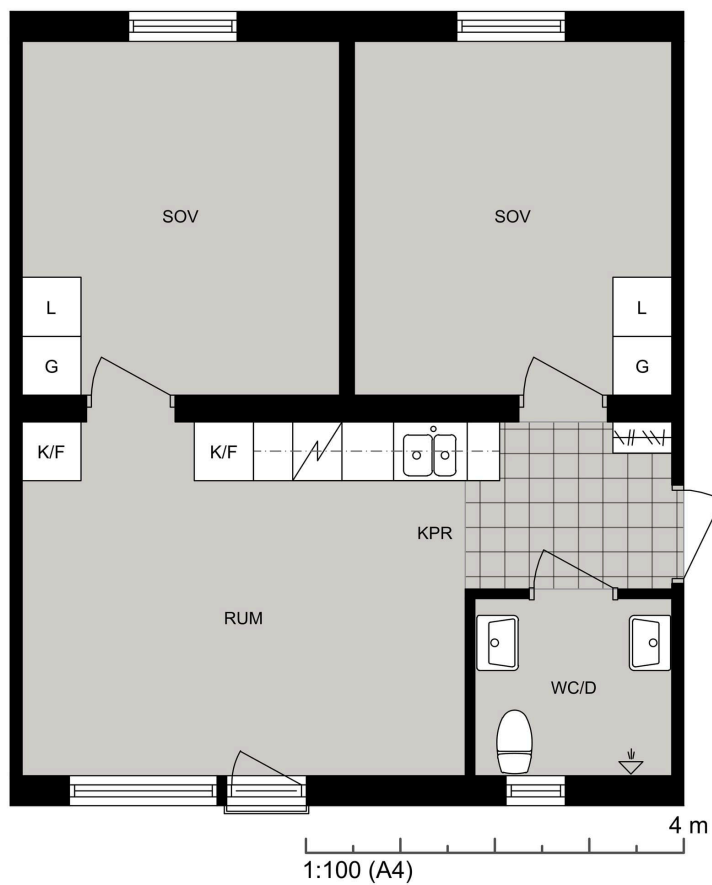

Luleå

Vänortsvägen 128 lgh 1205

Lägenhet 1205

Vänortsvägen 128 lgh 1205
97755 Luleå

STUDENTBOSTÄDER
I SVERIGE AB

VÅNING

2

ANTAL RUM

2

STORLEK

49m²