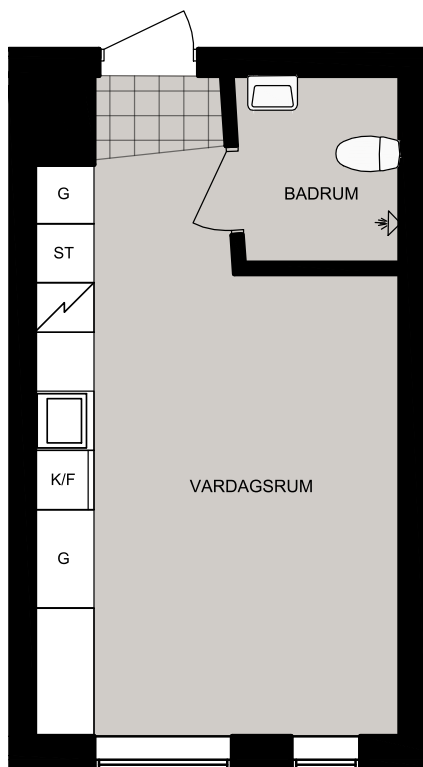

## Laboratorievägen 21 Igh 1007

### Lägenhet 1007

Laboratorievägen 21 Igh 1007  
97756 Luleå

STUDENTBOSTÄDER  
I SVERIGE AB

1:100 (A4)

VÅNING

**0**

ANTAL RUM

**1**

STORLEK

**24.3m<sup>2</sup>**