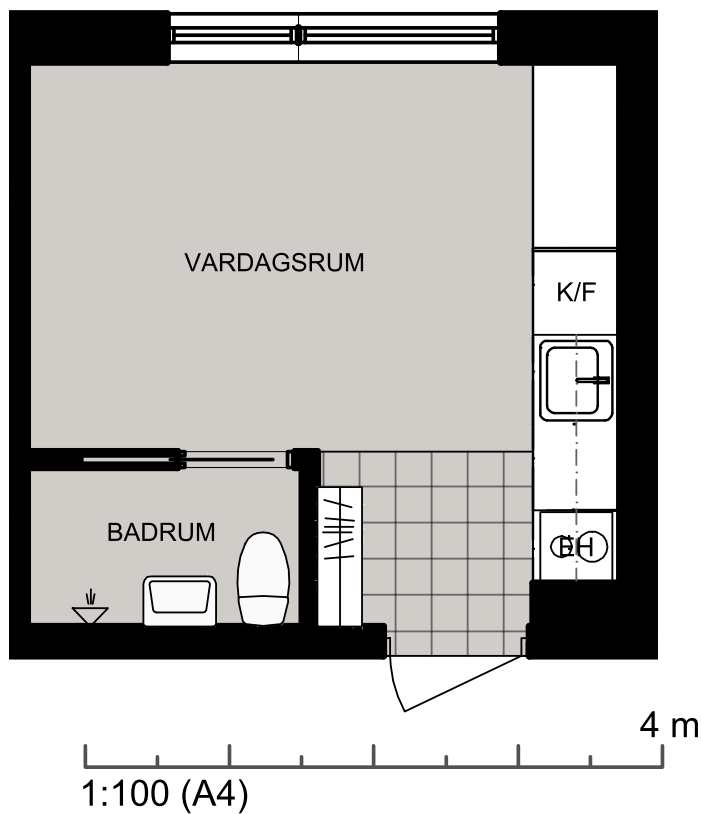

## Laboratorievägen 25 Igh 1201

### Lägenhet 1201

Laboratorievägen 25 Igh 1201  
97756 Luleå

STUDENTBOSTÄDER  
I SVERIGE AB

VÅNING

**2**

ANTAL RUM

**1**

STORLEK