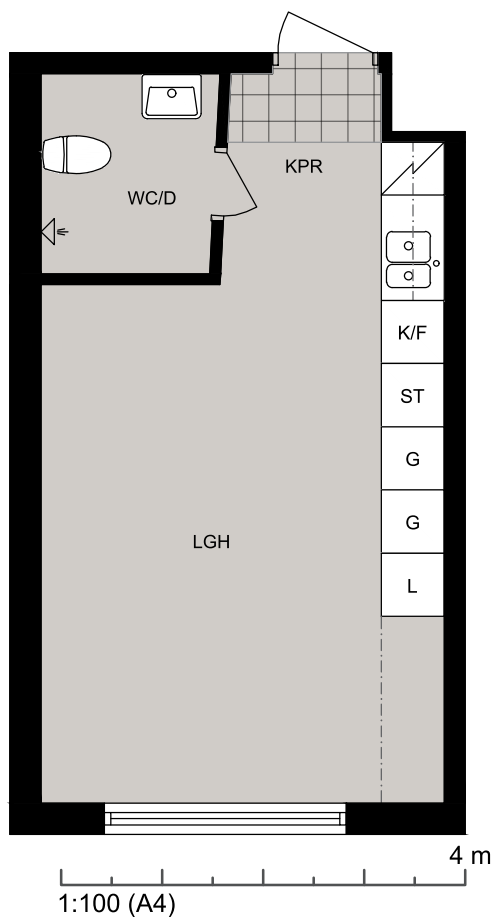

## Vänortsvägen 138 lgh 1006

### Lägenhet 1006

Vänortsvägen 138 lgh 1006  
97755 Luleå

STUDENTBOSTÄDER  
I SVERIGE AB

VÅNING

**0**

ANTAL RUM

**1**

STORLEK

**23.8m<sup>2</sup>**